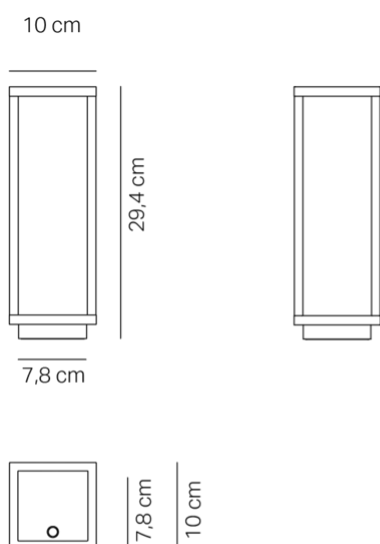

## Home \_Lampada da tavolo

Lampada da tavolo a batteria, portatile e ricaricabile. Un controllo "touch" presente sulla base permette l'accensione e la regolazione dell'intensità luminosa. Grazie a un alto indice di protezione, la lampada è utilizzabile anche all'esterno. Possiede un sistema di controllo elettronico che monitora e segnala l'autonomia residua della batteria, permettendo di ottimizzare le ricariche ed effettuarle sempre in maniera corretta. Dotata di base di ricarica a contatto. Caricabatterie incluso nei modelli LD0258 e non incluso nei modelli LD1258. Può diventare una lampada da parete tramite l'apposito accessorio, acquistabile separatamente.